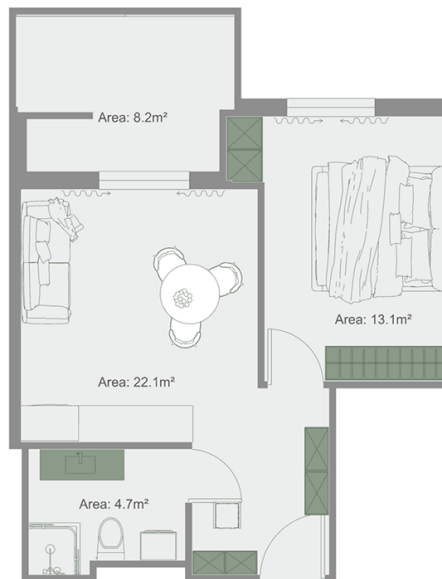

ბინა # 3

საერთო ფართობი: 49 მ²
აივანი: 8.2 მ²

შიდა ფართობი: 40.8 მ²