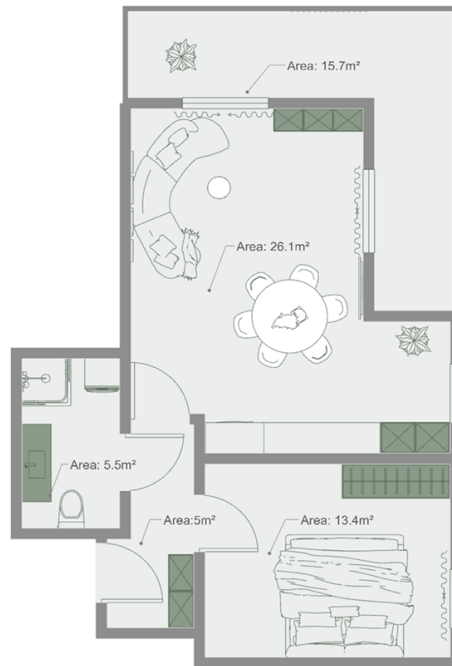

ბინა # 7

საერთო ფართობი: 69.3 მ²
აივანი: 15.7, 1.3, 1.3 მ²

შიდა ფართობი: 51 მ²