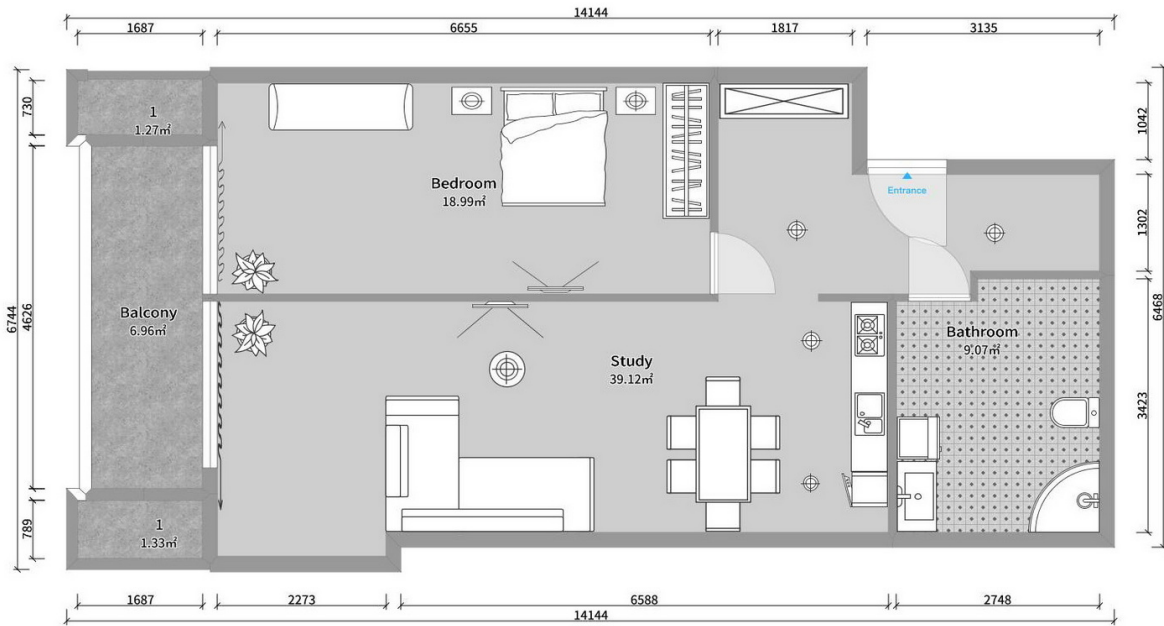

ბინა # 100

საერთო ფართობი: 78.2 მ²
აივანი: 12 მ²

შიდა ფართობი: 66.2 მ²