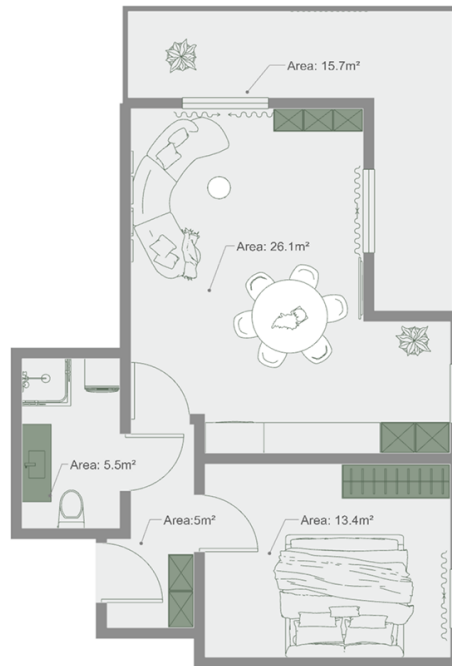

## ბინა # 17

საერთო ფართობი: 69.3 მ<sup>2</sup>  
აივანი: 15.7, 1.3, 1.3 მ<sup>2</sup>

შიდა ფართობი: 51 მ<sup>2</sup>