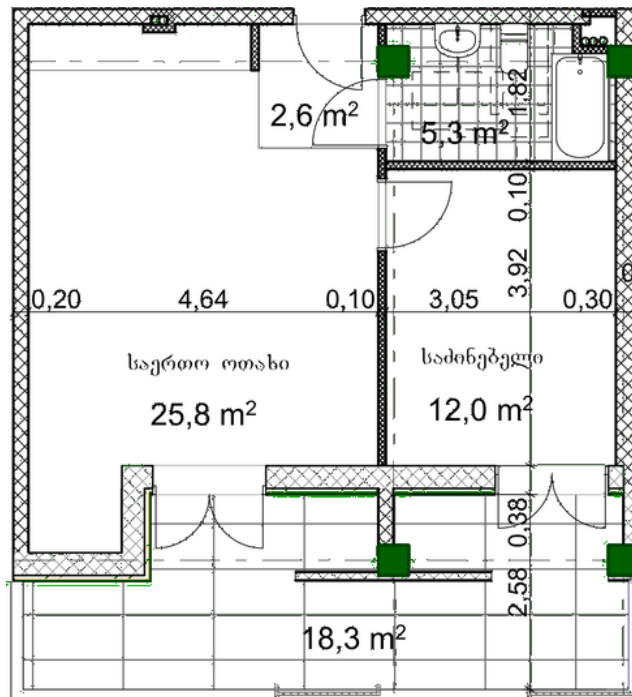

ბინა # 1

საერთო ფართობი: 63 მ²

შიდა ფართობი: 46.6 მ²

აივანი: 16.4 მ²