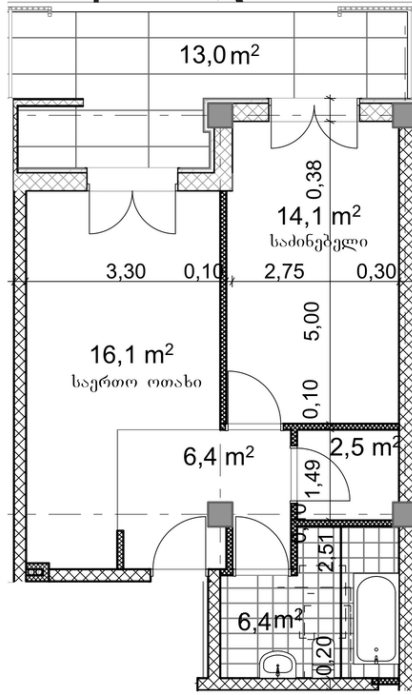

არქტური ლისი | თბილისი

ბინა # 2

საერთო ფართობი: 59.8 მ²
აივანი: 13 მ²

შიდა ფართობი: 46.8 მ²