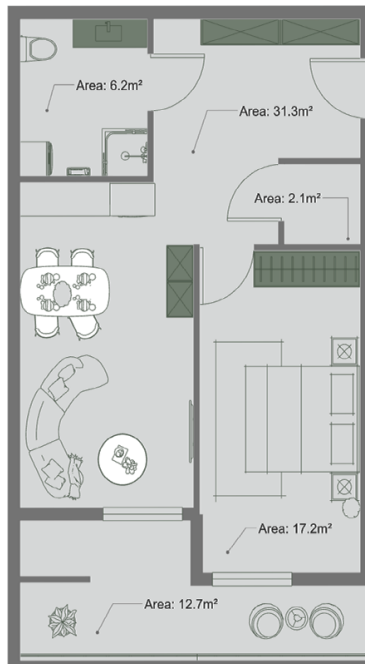

ბინა # 4

საერთო ფართობი: 71.5 მ²
აივანი: 12.7 მ²

შიდა ფართობი: 58 მ²