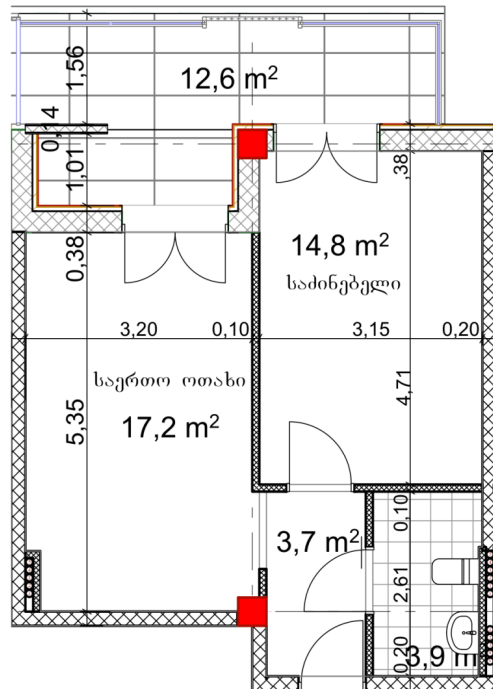

ბინა # 8

საერთო ფართობი: 53.2 მ²
 აივანი: 12.6 მ²

შიდა ფართობი: 40.6 მ²