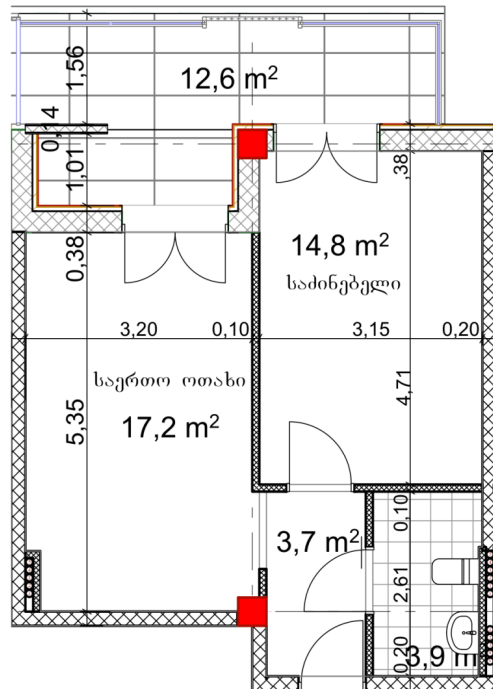

ბინა # 13

საერთო ფართობი: 53.2 მ²
 აივანი: 12.6 მ²

შიდა ფართობი: 40.6 მ²