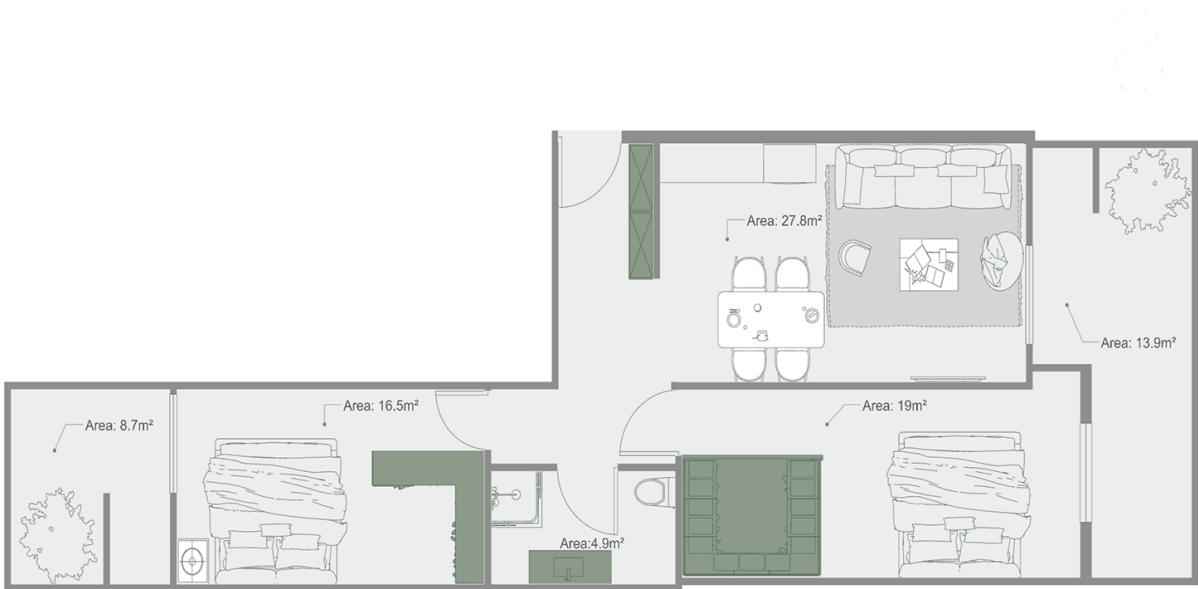

ბინა # 16

საერთო ფართობი: 92.4 მ²
 აივანი: 13.9, 8.7 მ²

შიდა ფართობი: 69.8 მ²