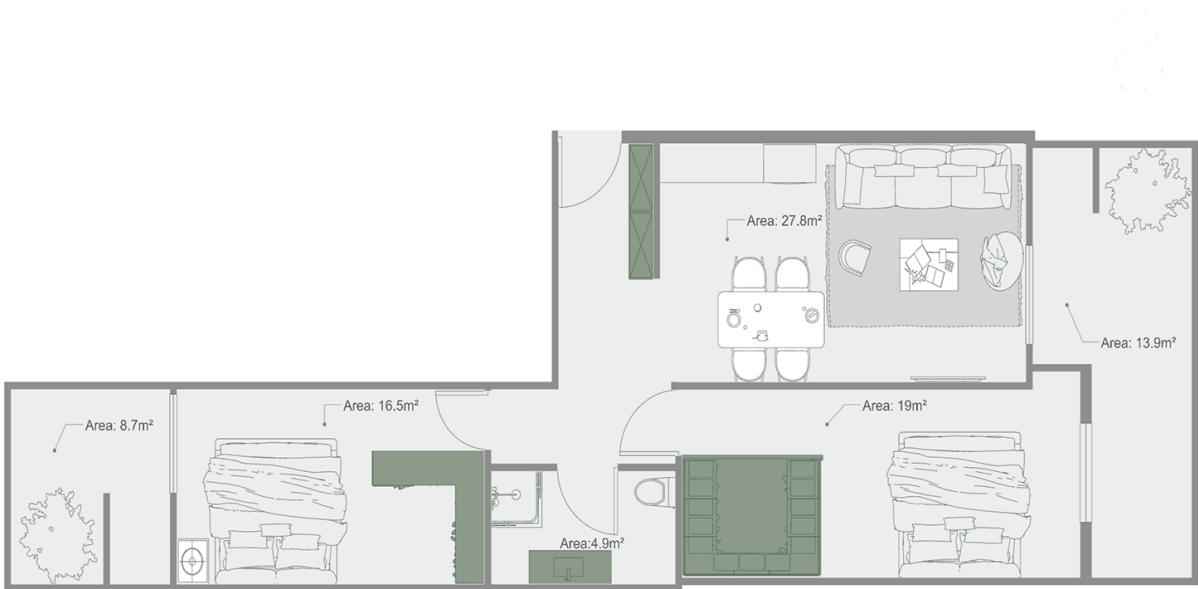

ბინა # 21

საერთო ფართობი: 92.4 მ²
 აივანი: 13.9, 8.7 მ²

შიდა ფართობი: 69.8 მ²