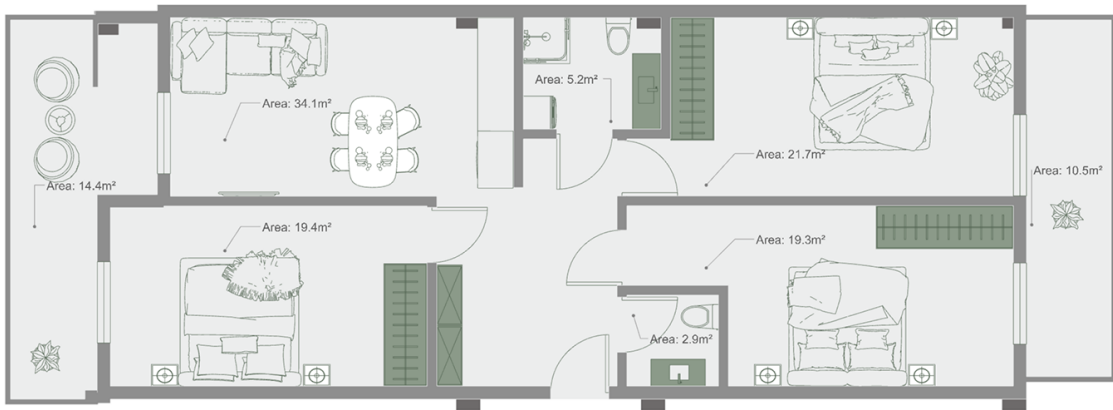

ბინა # 16

საერთო ფართობი: 130.4 მ²
 აივანი: 14.4, 10.5 მ²

შიდა ფართობი: 105.5 მ²