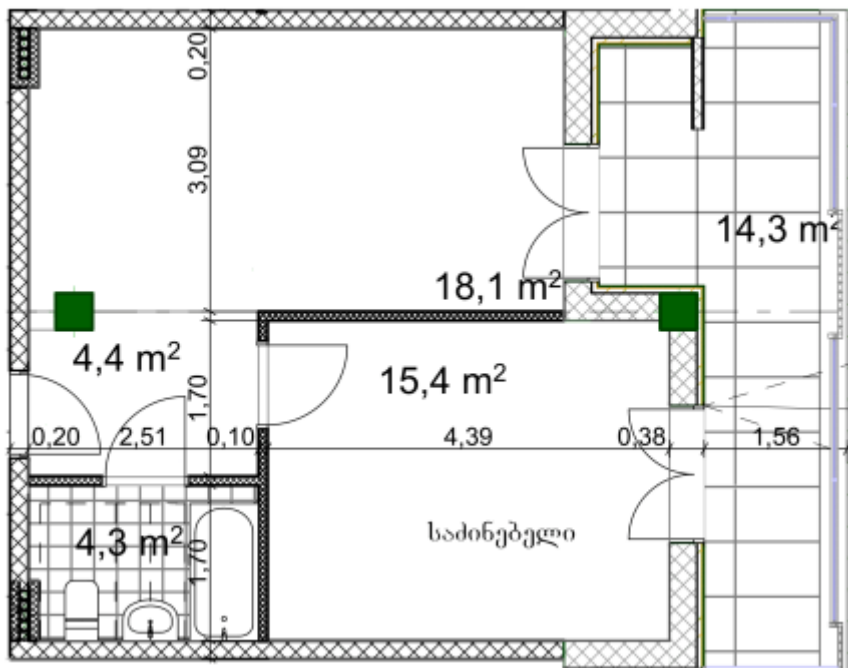

ბინა # 26

საერთო ფართობი: 57.2 მ²
აივანი: 14.3 მ²

შიდა ფართობი: 42.9 მ²