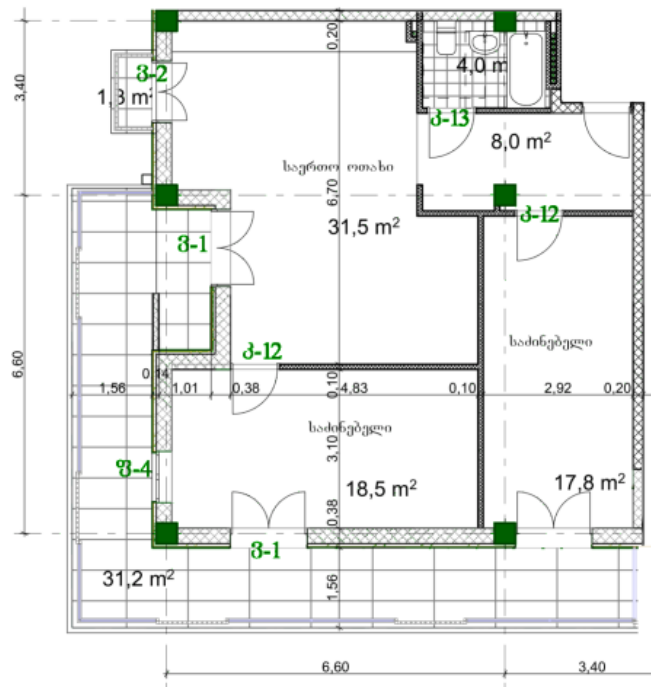

ბინა # 33

საერთო ფართობი: 114.2 მ²
 აივანი: 1.3, 31.2 მ²

შიდა ფართობი: 81.7 მ²