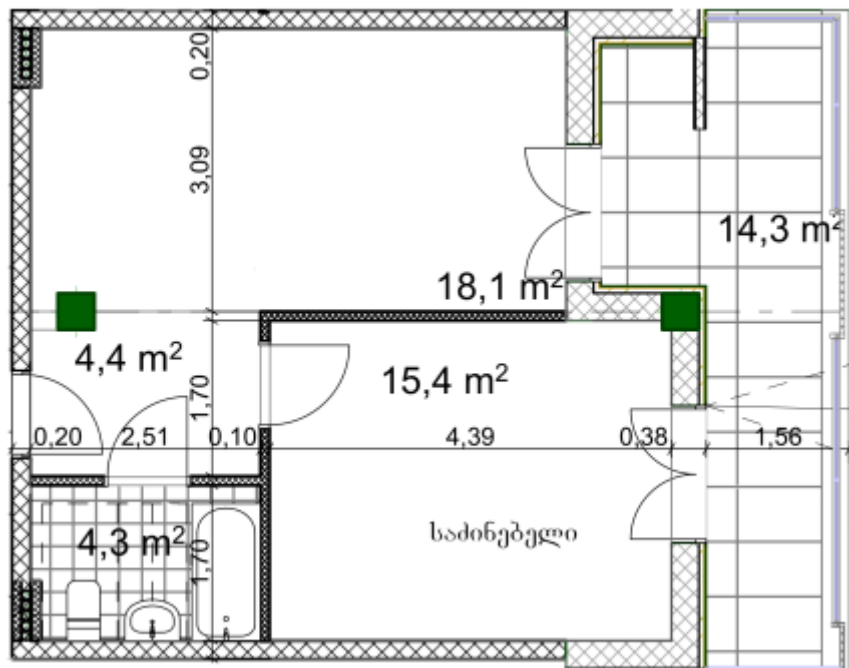

ბინა # 38

საერთო ფართობი: 57.2 მ²
აივანი: 14.3 მ²

შიდა ფართობი: 42.9 მ²