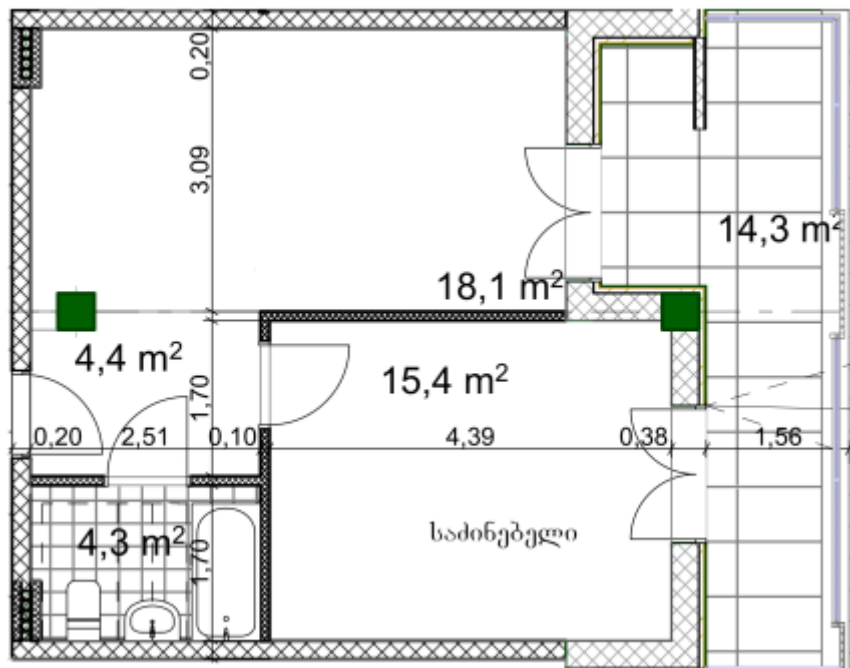

ბინა # 38

საერთო ფართობი: 57.2 მ²
 აივანი: 14.3 მ²

შიდა ფართობი: 42.9 მ²