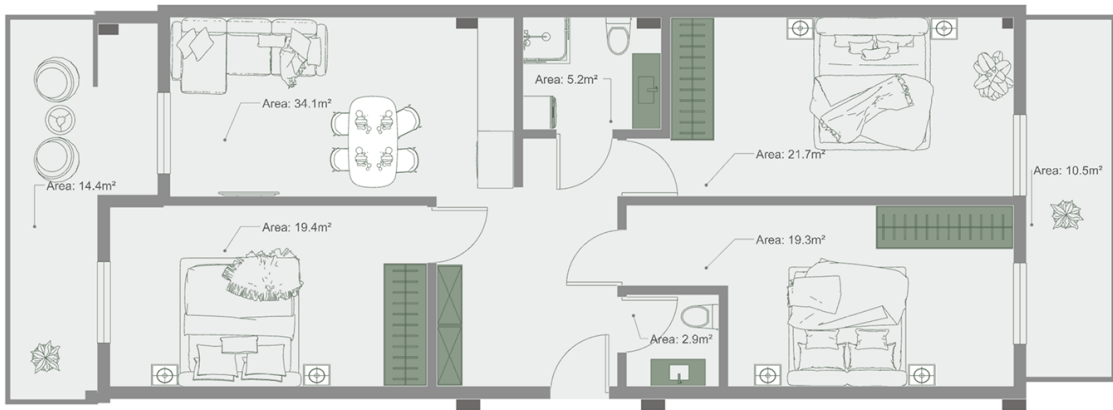

ბინა # 40

საერთო ფართობი: 130.4 მ²
აივანი: 14.4, 10.5 მ²

შიდა ფართობი: 105.5 მ²