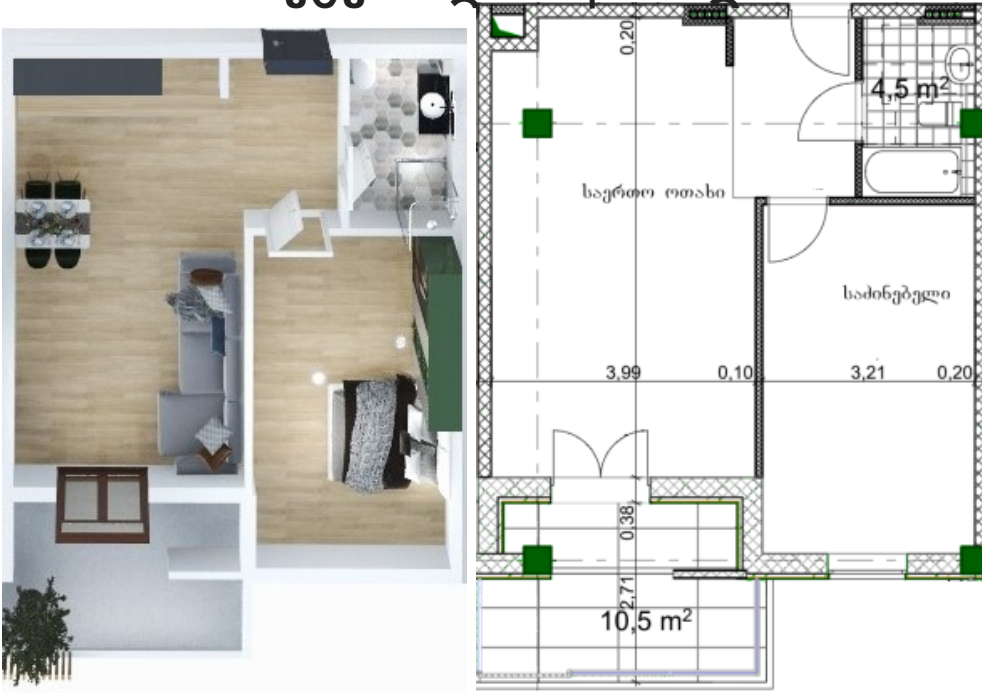

არქიტური ლისი | თბილისი

ბინა #

საერთო ფართობი: 64.1 მ²
აივანი: 10.5 მ²

შიდა ფართობი: 53.6 მ²