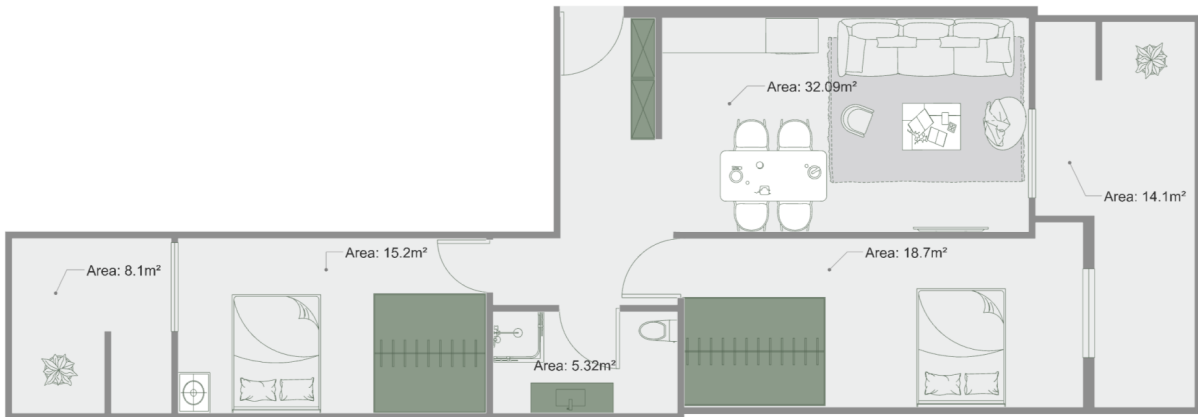

ბინა # 2

საერთო ფართობი: 93 მ²
აივანი: 8.1, 14.1 მ²

შიდა ფართობი: 70.8 მ²