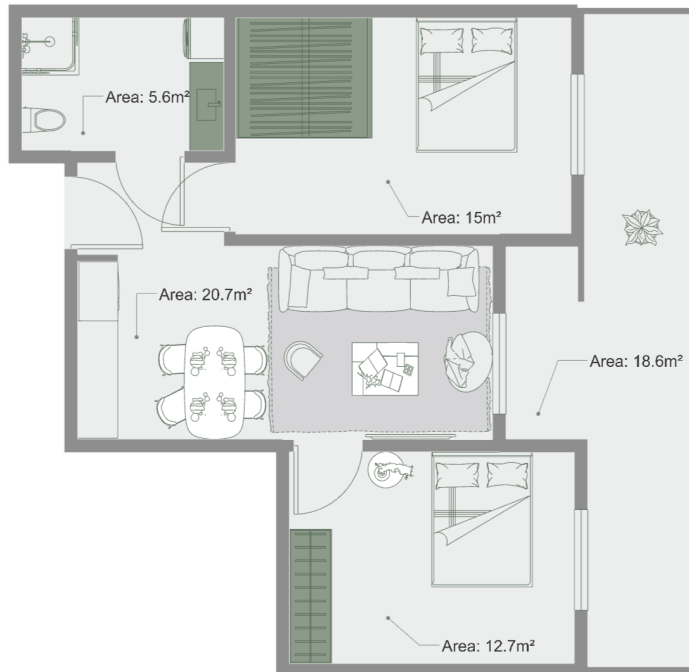

## ბინა # 4

საერთო ფართობი: 74 მ<sup>2</sup>  
აივანი: 18.6 მ<sup>2</sup>

შიდა ფართობი: 55.4 მ<sup>2</sup>