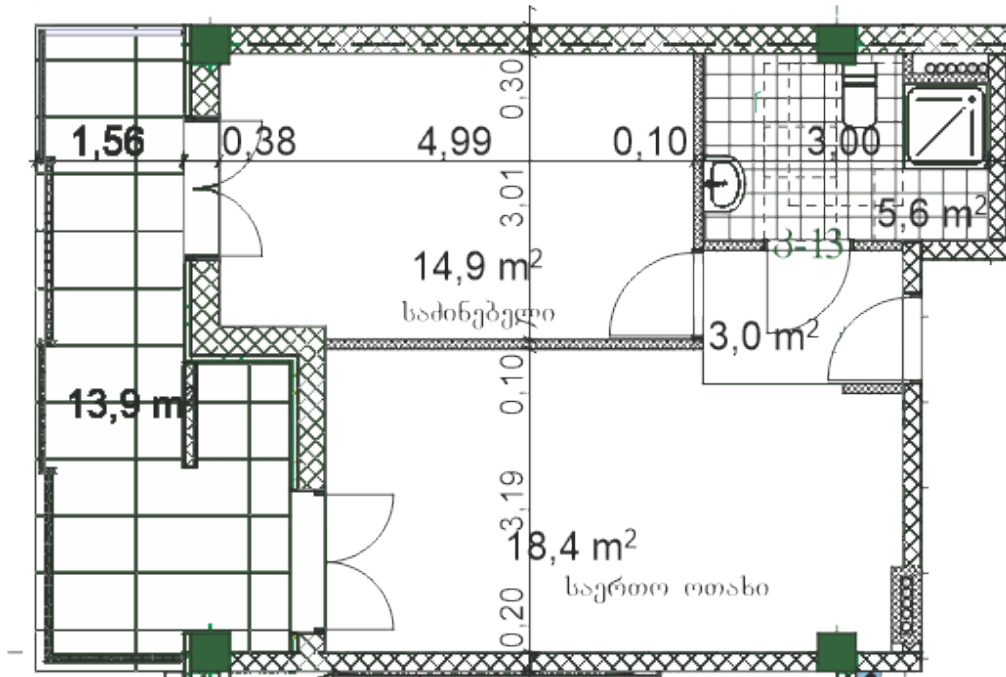

## ბინა # 5

საერთო ფართობი: 56.6 მ<sup>2</sup>

შიდა ფართობი: 42.7 მ<sup>2</sup>

აივანი: 13.9 მ<sup>2</sup>