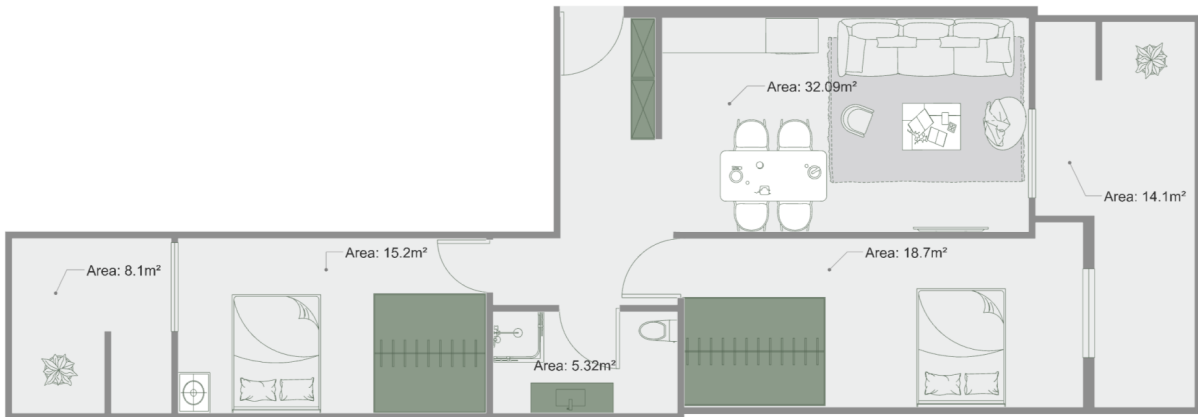

ბინა # 7

საერთო ფართობი: 93 მ²
აივანი: 8.1, 14.1 მ²

შიდა ფართობი: 70.8 მ²