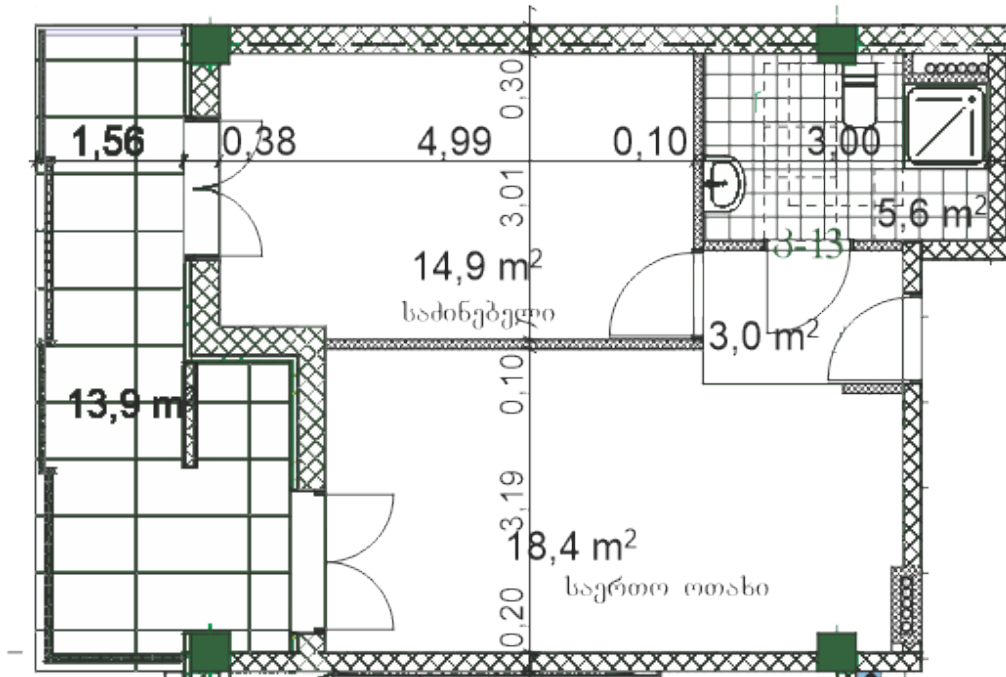

ბინა # 10

საერთო ფართობი: 56.6 მ²
 აივანი: 13.9 მ²

შიდა ფართობი: 42.7 მ²