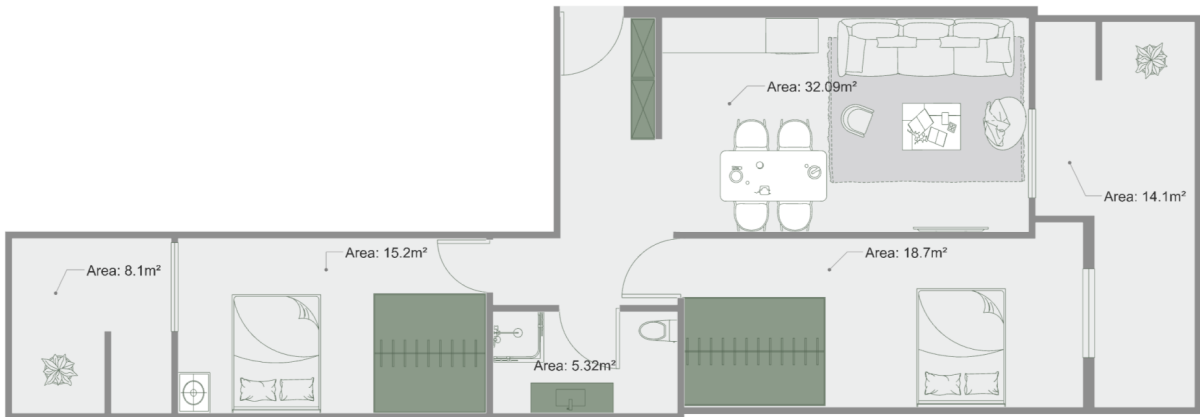

ბინა # 17

საერთო ფართობი: 93 მ²
აივანი: 8.1, 14.1 მ²

შიდა ფართობი: 70.8 მ²