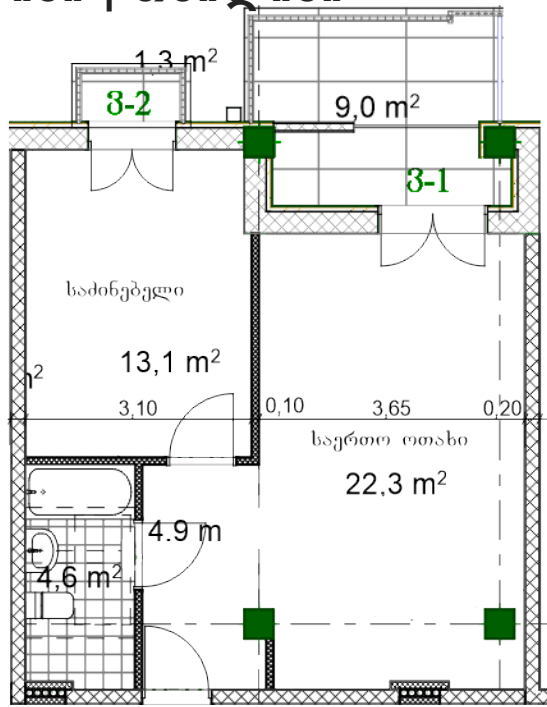

არქიტურული ღრისი | თბილისი

ბინა

საერთო ფართობი: 56.1 მ²
აივანი: 9,1.3, მ²

შიდა ფართობი: 45.8 მ²