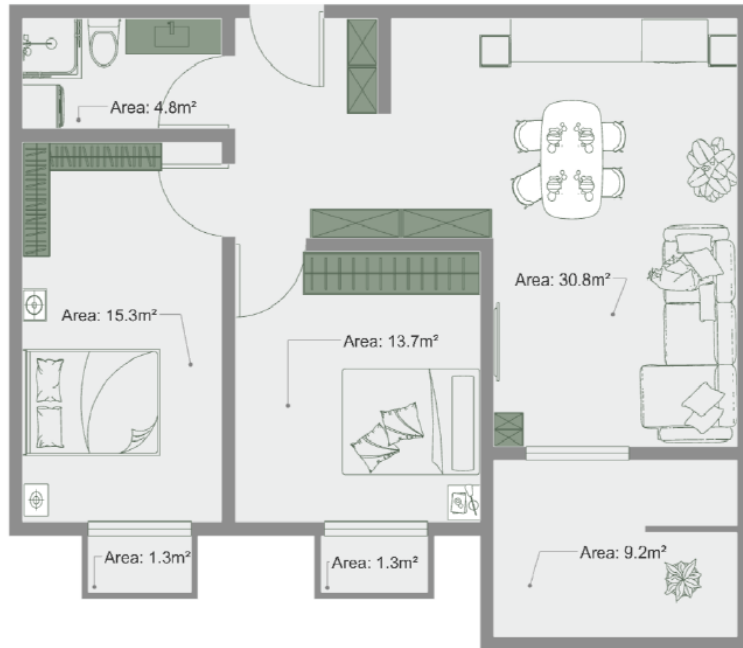

ბინა # 10

საერთო ფართობი: 77.9 მ²
აივანი: 1.3, 1.3, 9.2 მ²

შიდა ფართობი: 66.1 მ²