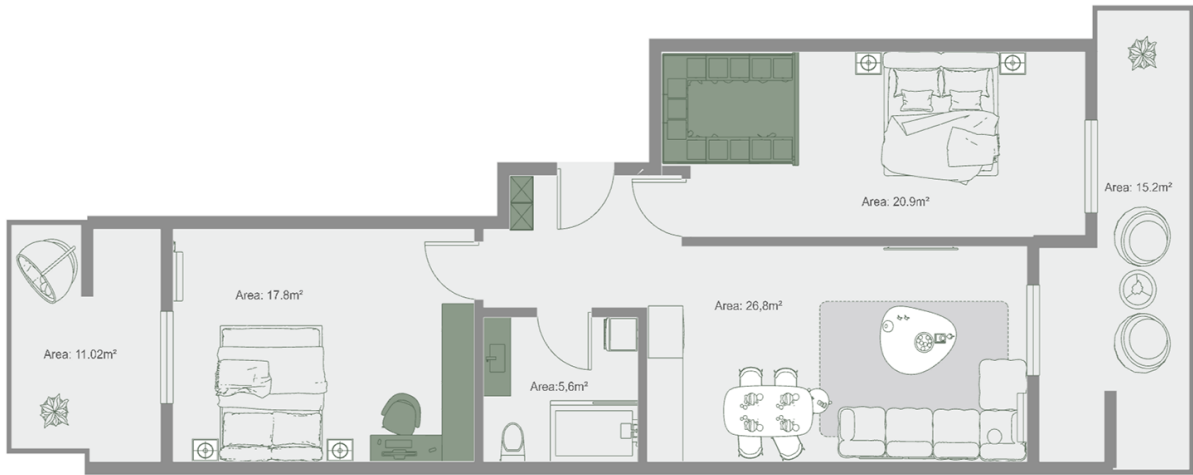

ბინა # 11

საერთო ფართობი: 97.7 მ²
აივანი: 9.9, 15.2 მ²

შიდა ფართობი: 72.6 მ²