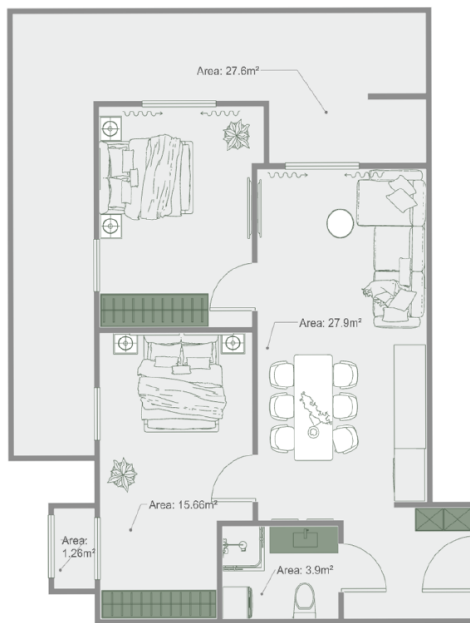

ბინა # 15

საერთო ფართობი: 89.6 მ²
აივანი: 27.6, 1.3 მ²

შიდა ფართობი: 60.7 მ²