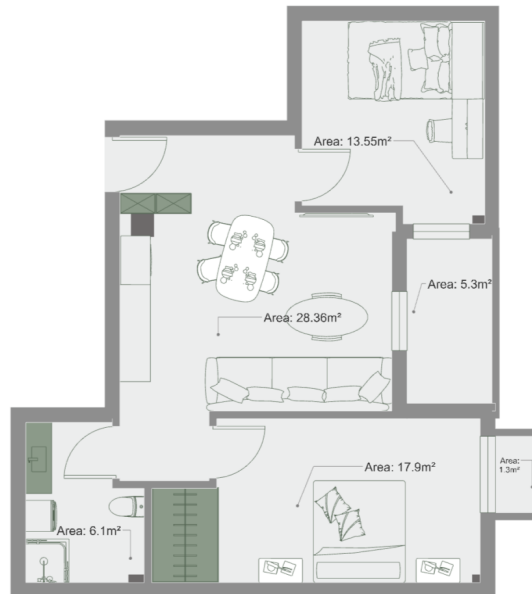

ბინა # 18

საერთო ფართობი: 73.6 მ²
აივანი: 1.3, 5.3 მ²

შიდა ფართობი: 67 მ²