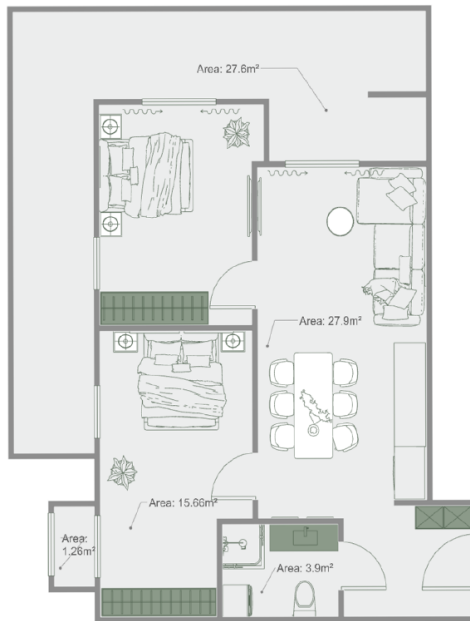

ბინა # 24

საერთო ფართობი: 89.6 მ²

შიდა ფართობი: 60.7 მ²

აივანი: 27.6, 1.3 მ²