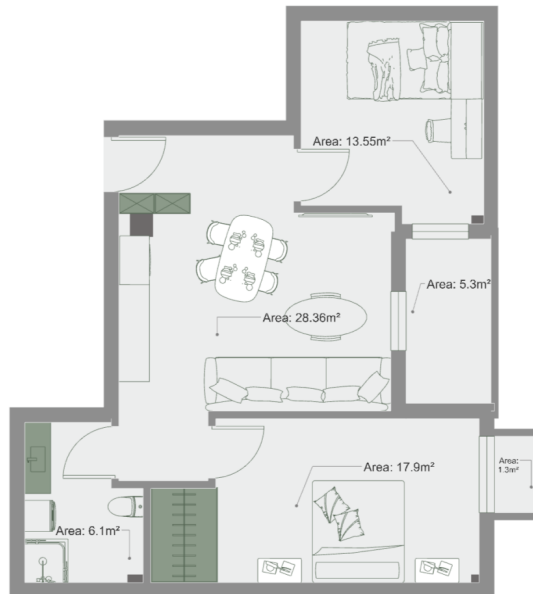

ბინა # 36

საერთო ფართობი: 73.6 მ²
აივანი: 1.3, 5.3 მ²

შიდა ფართობი: 67 მ²