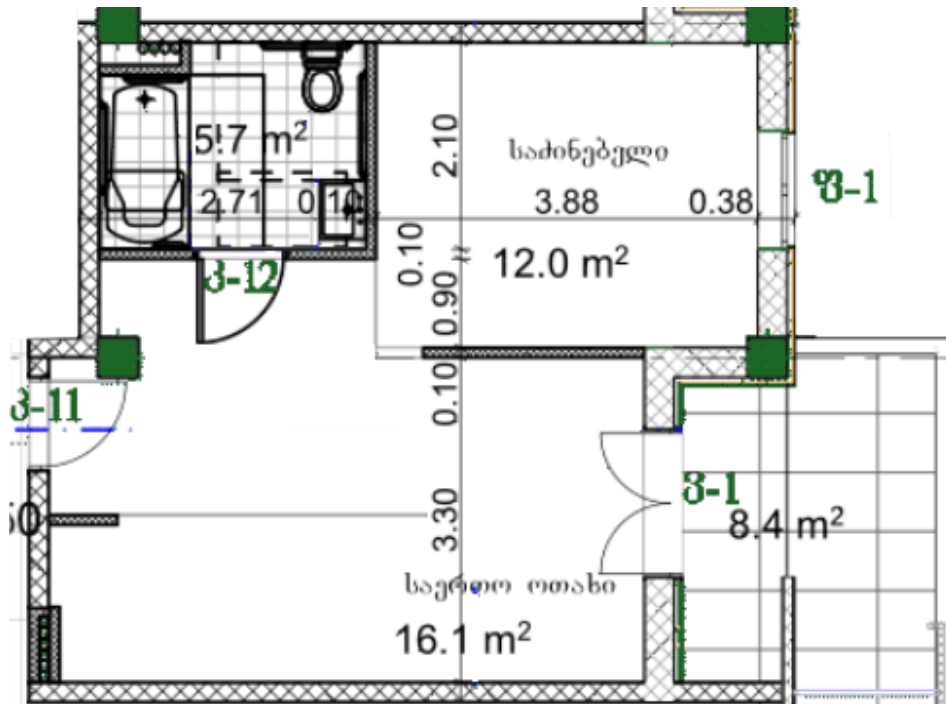

ბინა # 4

საერთო ფართობი: 49.4 მ²

შიდა ფართობი: 41 მ²

აივანი: 8.4 მ²