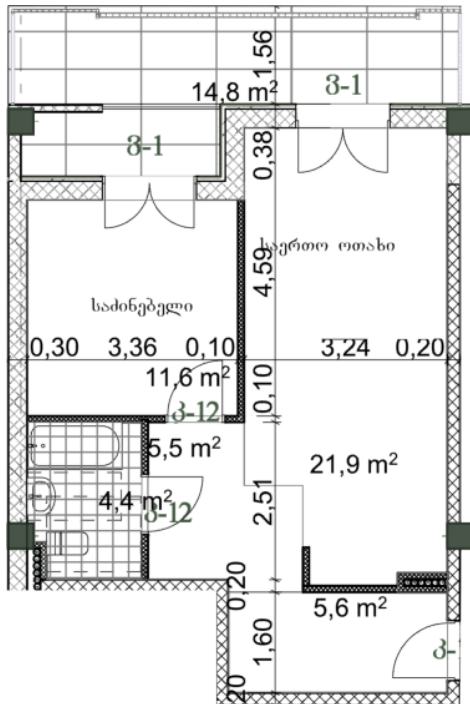

## ბინა # 11

საერთო ფართობი: 64.9 მ<sup>2</sup>

შიდა ფართობი: 50.1 მ<sup>2</sup>

აივანი: 14.8 მ<sup>2</sup>