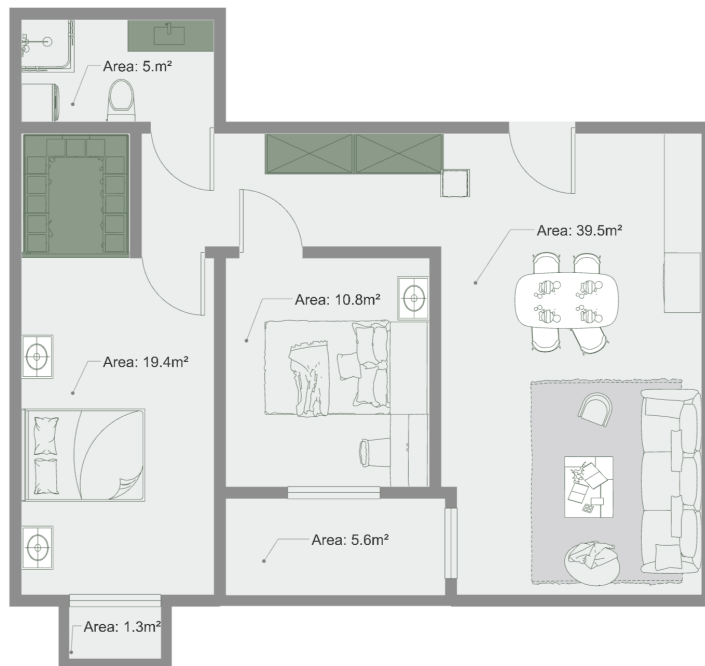

## ბინა # 12

საერთო ფართობი: 83.1 მ<sup>2</sup>  
აივანი: 1.3, 5.6 მ<sup>2</sup>

შიდა ფართობი: 76.2 მ<sup>2</sup>