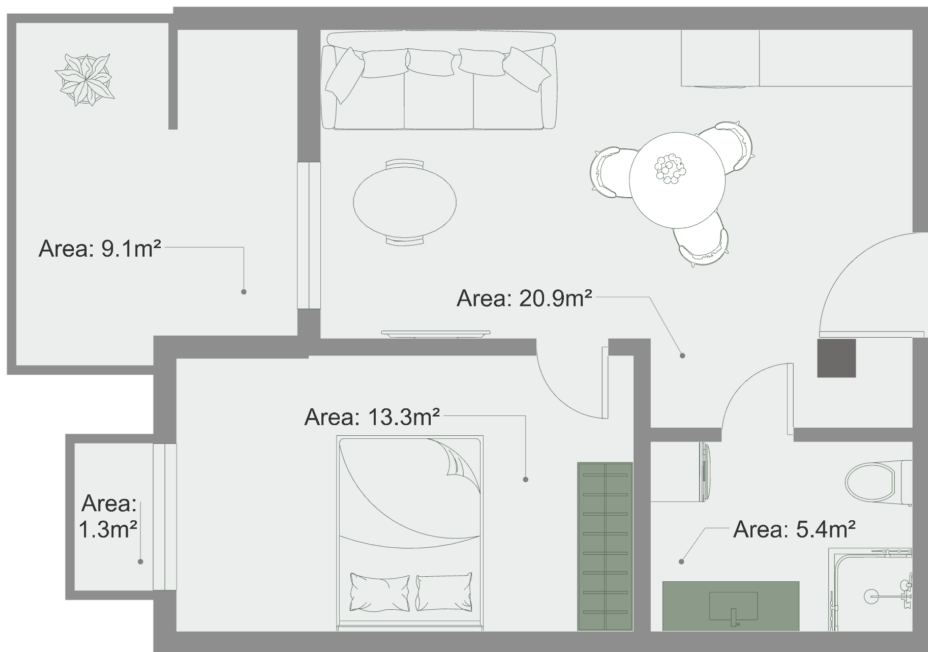

## ბინა # 15

საერთო ფართობი: 53.7 მ<sup>2</sup>  
აივანი: 9.1, 1.3 მ<sup>2</sup>

შიდა ფართობი: 43.3 მ<sup>2</sup>