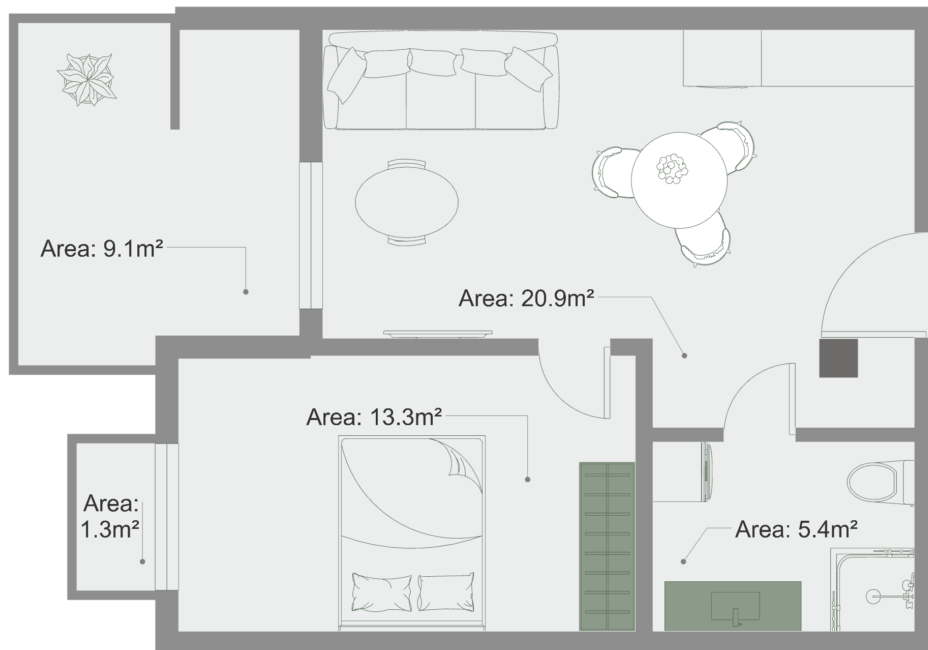

## ბინა # 15

საერთო ფართობი: 53.7 მ<sup>2</sup>  
აივანი: 9.1, 1.3 მ<sup>2</sup>

შიდა ფართობი: 43.3 მ<sup>2</sup>