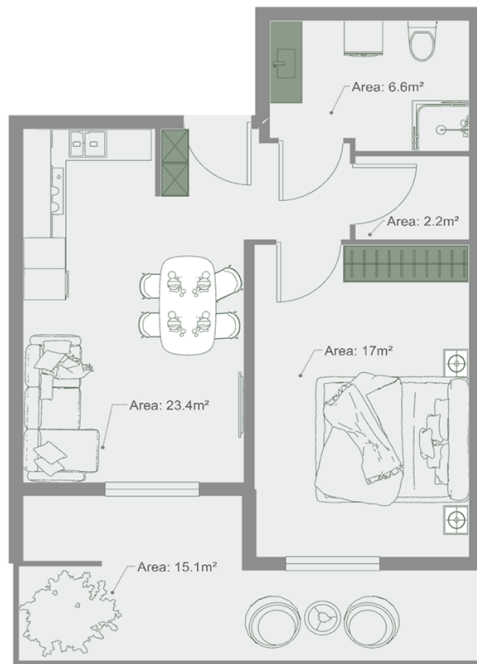

ბინა # 18

საერთო ფართობი: 65.7 მ²
აივანი: 15.1 მ²

შიდა ფართობი: 50.6 მ²