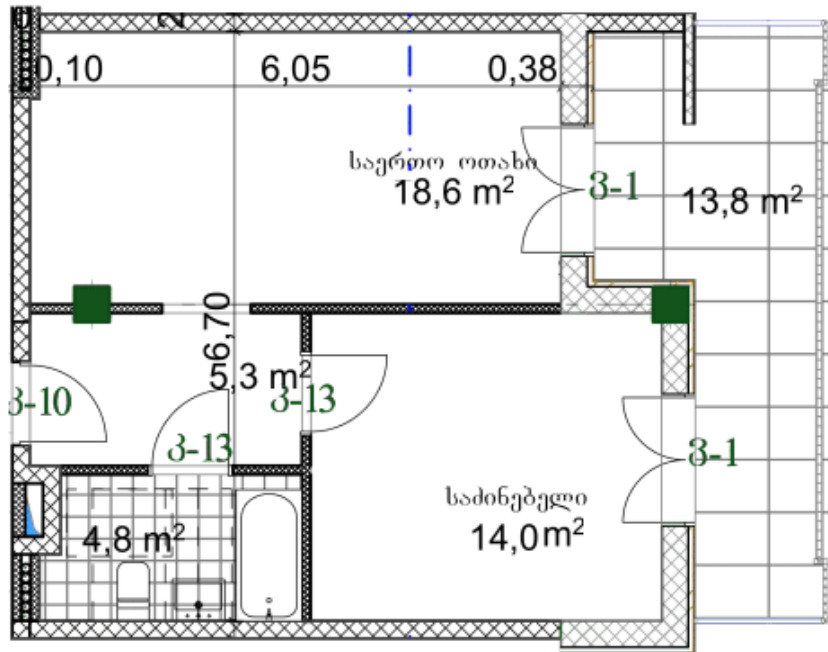

## ბინა # 21

საერთო ფართობი: 57.7 მ<sup>2</sup>  
 აივანი: 13.8 მ<sup>2</sup>

შიდა ფართობი: 43.9 მ<sup>2</sup>