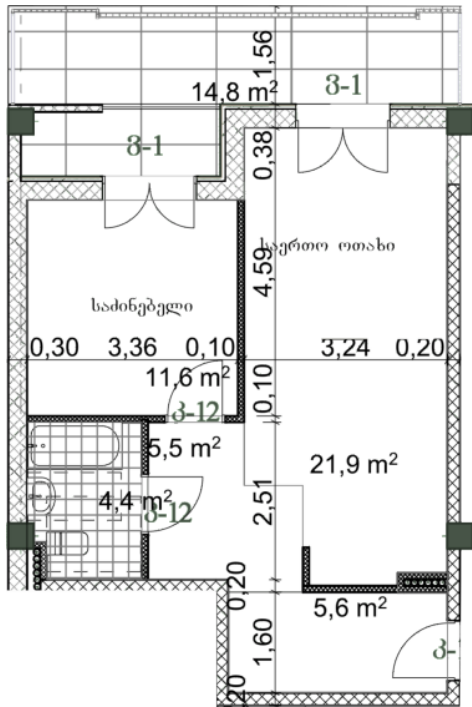

## ბინა # 25

საერთო ფართობი: 64.9 მ<sup>2</sup>

შიდა ფართობი: 50.1 მ<sup>2</sup>

აივანი: 14.8 მ<sup>2</sup>