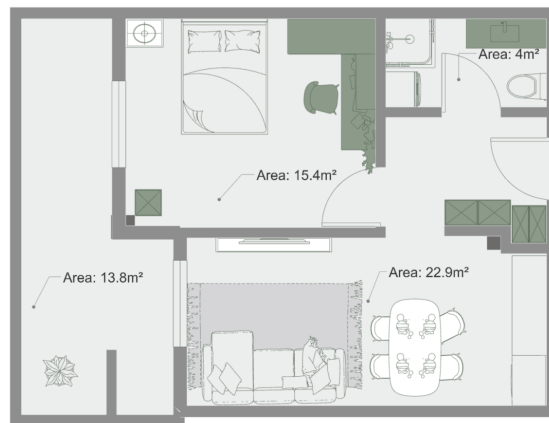

ბინა # 28

საერთო ფართობი: 57 მ²
აივანი: 13.8 მ²

შიდა ფართობი: 43.2 მ²