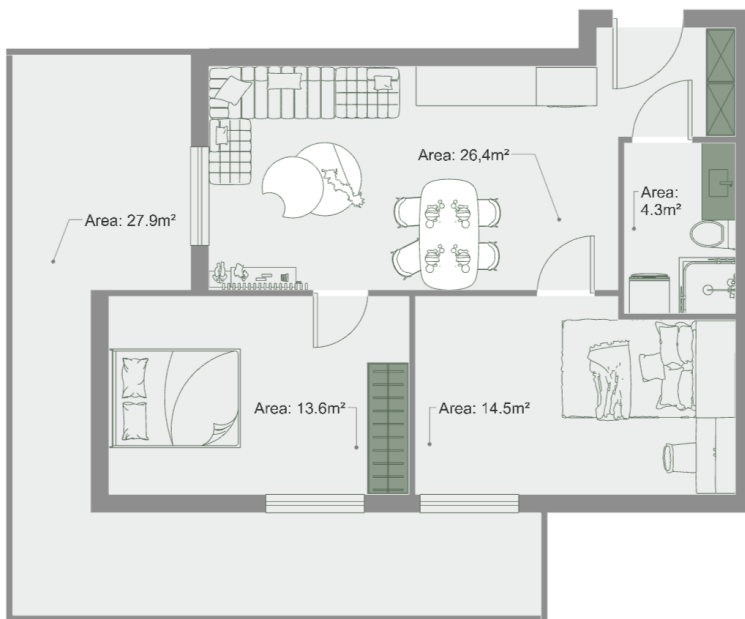

## ბინა # 30

საერთო ფართობი: 88.2 მ<sup>2</sup>  
აივანი: 27.9 მ<sup>2</sup>

შიდა ფართობი: 60.3 მ<sup>2</sup>