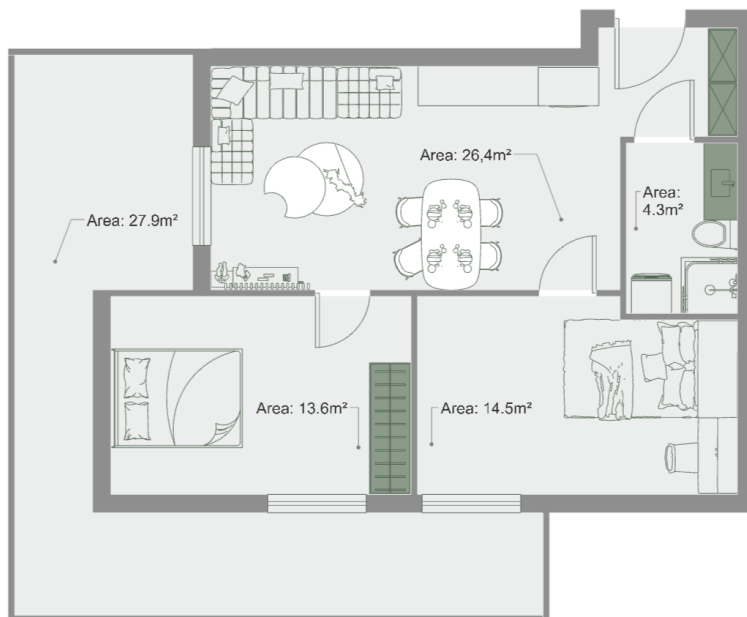

ბინა # 30

საერთო ფართობი: 88.2 მ²
აივანი: 27.9 მ²

შიდა ფართობი: 60.3 მ²