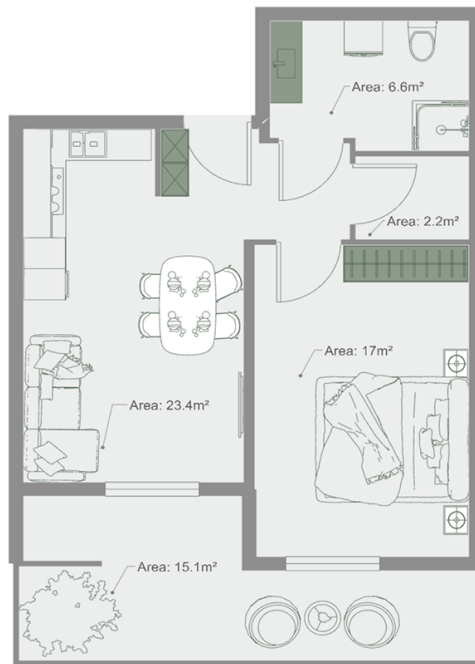

## ბინა # 32

საერთო ფართობი: 65.7 მ<sup>2</sup>  
აივანი: 15.1 მ<sup>2</sup>

შიდა ფართობი: 50.6 მ<sup>2</sup>