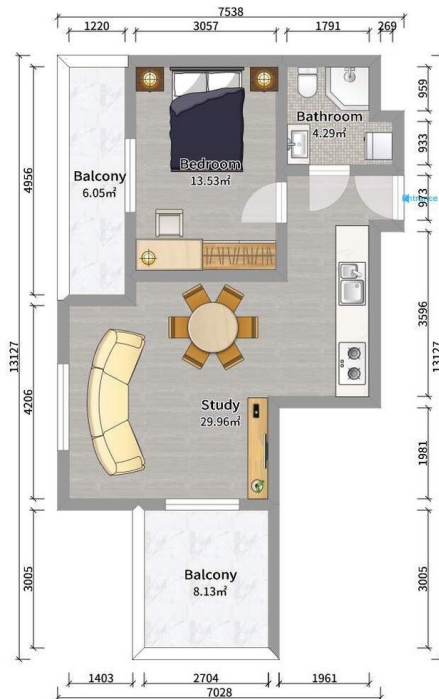

ბინა # 118

საერთო ფართობი: 60.4 მ²
აივანი: 15.3 მ²

შიდა ფართობი: 45.1 მ²