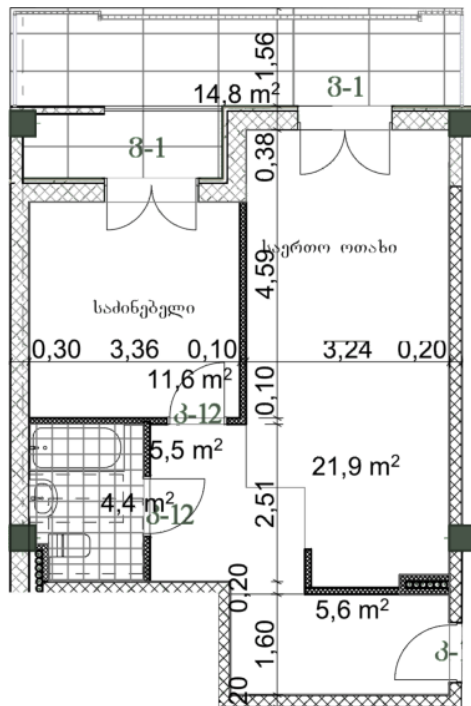

ბინა # 39

საერთო ფართობი: 64.9 მ²
 აივანი: 14.8 მ²

შიდა ფართობი: 50.1 მ²