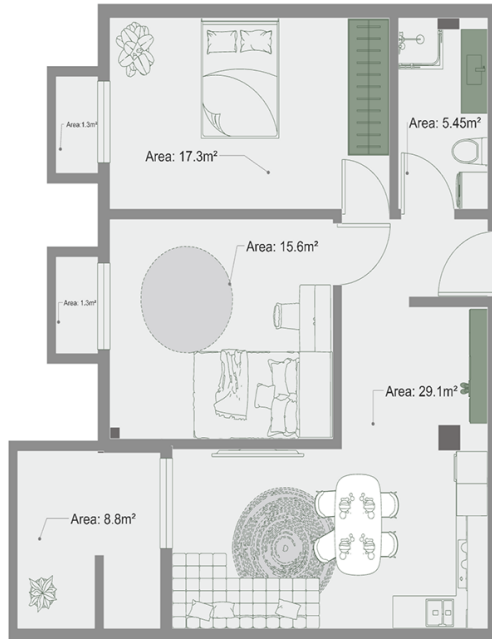

ბინა # 41

საერთო ფართობი: 80.6 მ²

შიდა ფართობი: 69.2 მ²

აივანი: 1.3, 1.3, 8.8 მ²