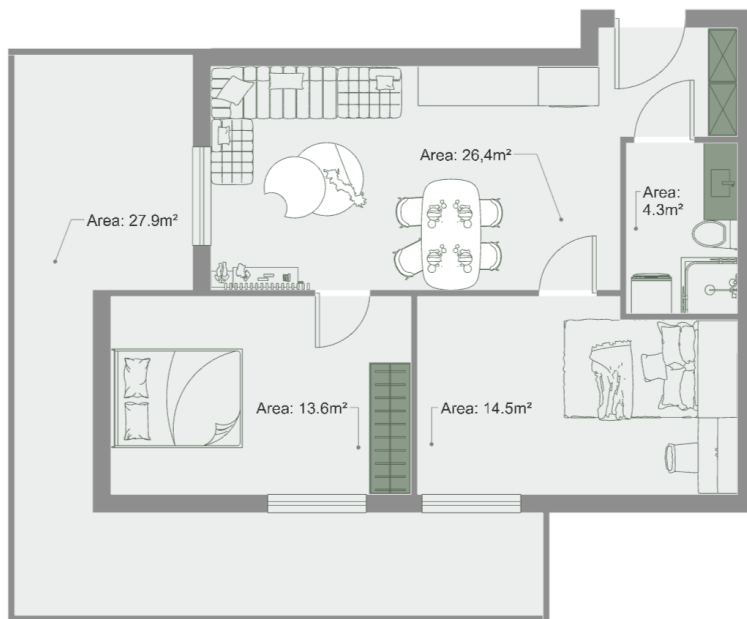

ბინა # 44

საერთო ფართობი: 88.2 მ²
აივანი: 27.9 მ²

შიდა ფართობი: 60.3 მ²