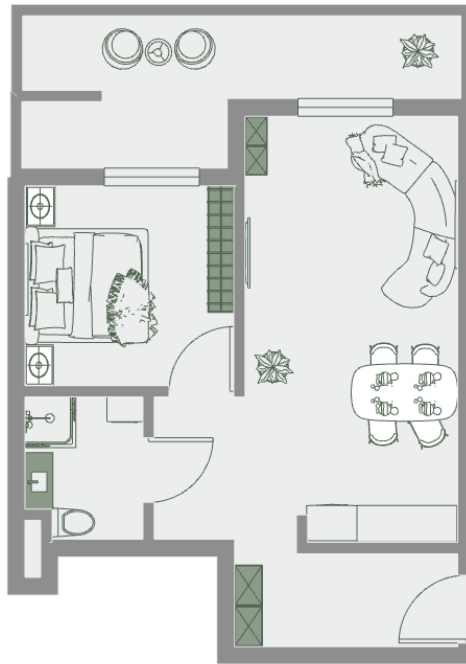

ბინა # 53

საერთო ფართობი: 64.9 მ²
აივანი: 14.8 მ²

შიდა ფართობი: 50.1 მ²