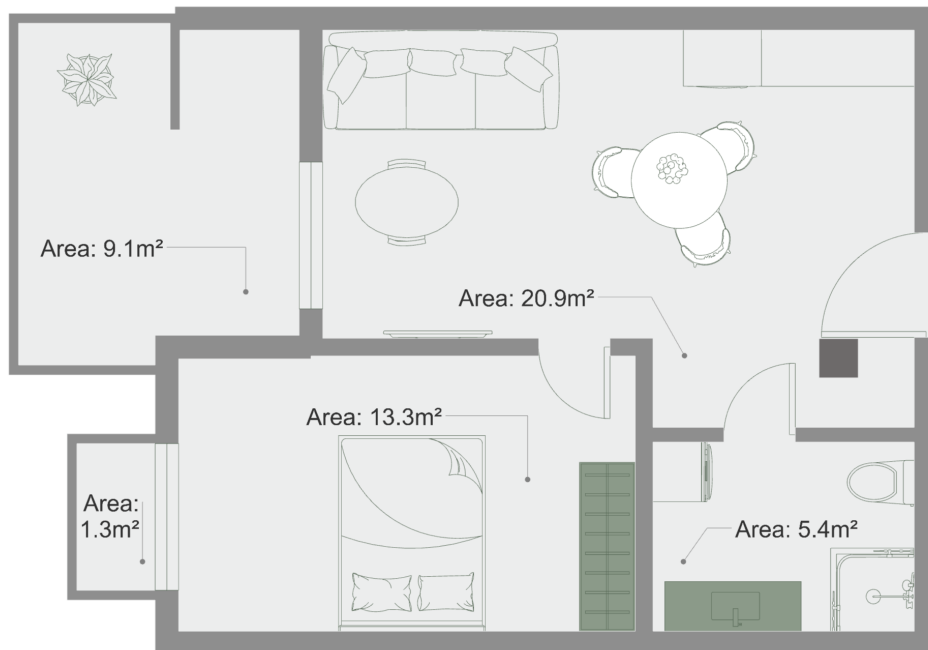

ბინა # 57

საერთო ფართობი: 53.7 მ²
აივანი: 9.1, 1.3 მ²

შიდა ფართობი: 43.3 მ²