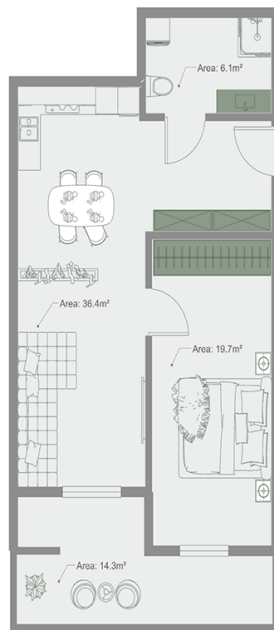

ბინა # 7

საერთო ფართობი: 77.8 მ²
აივანი: 14.3 მ²

შიდა ფართობი: 63.5 მ²