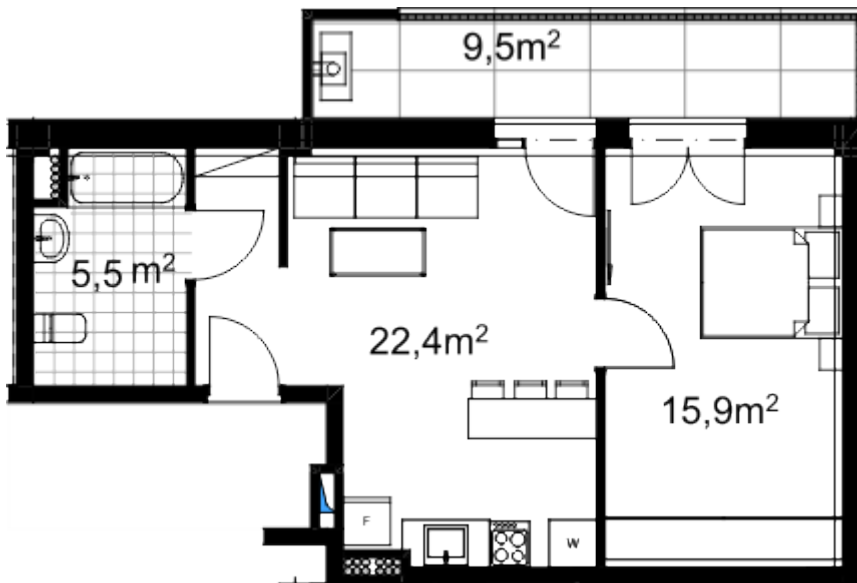

## ბინა # 9

საერთო ფართობი: 54 მ<sup>2</sup>  
აივანი: 9.5 მ<sup>2</sup>

შიდა ფართობი: 44.5 მ<sup>2</sup>