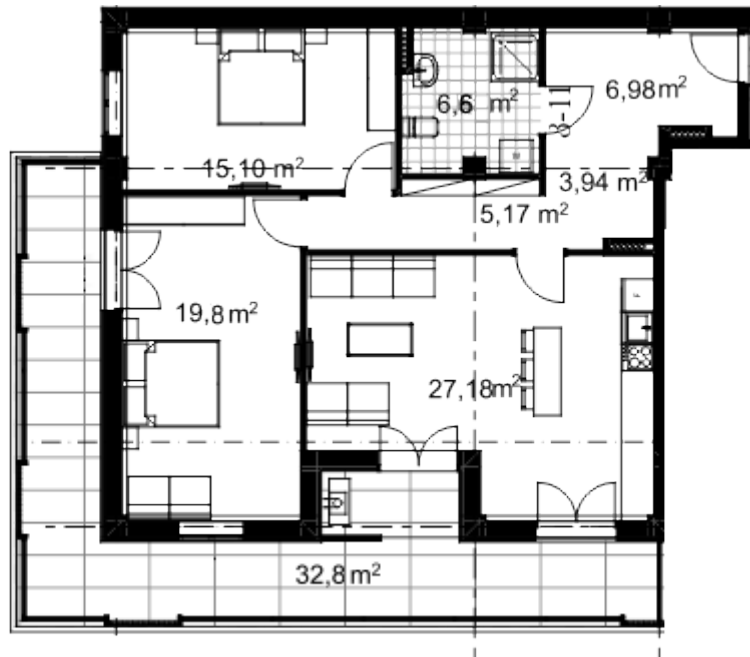

ბინა # 10

საერთო ფართობი: 119.8 მ²
აივანი: 32.8 მ²

შიდა ფართობი: 87 მ²