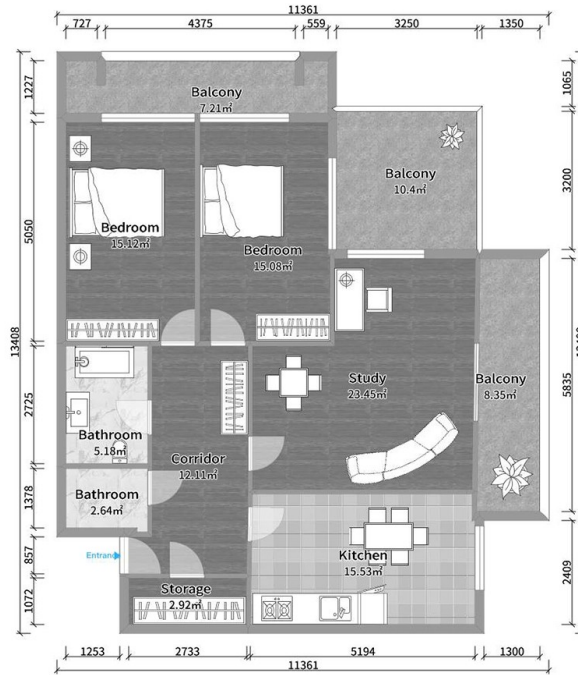

ბინა # 124

საერთო ფართობი: 121.4 მ²

შიდა ფართობი: 95.1 მ²

აივანი: 26.3 მ²